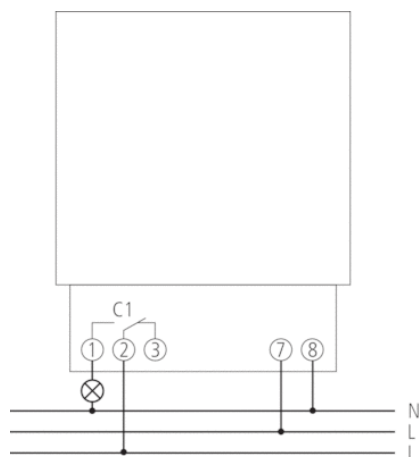

Описание

- Электромеханические таймеры с суточной или недельной программами (циферблат может быть перевернут)
- 1 канал
- Без резервного питания
- Точность хода зависит от частоты тока
- Принудительное переключение
- Переключатель Постоянно Включено / Постоянно Выключено
- Простая коррекция перехода на зимнее/летнее время
 - Время можно подстроить по часовой стрелке и против часовой стрелки
- 32 толкателя входит в комплект поставки
- Толкатели
- Минимальное время переключения 20 минут или 2 часа
- Стрелки для отображения текущего времени
- Отображение статуса канала

Технические характеристики

Номинальное напряжение	230 V AC
Частота	50 Hz
Количество каналов	1
Тип монтажа	Передняя монтажная рамка/настенный монтаж
Тип подключения	Винтовые клеммы
Привод	Синхронный двигатель
Программа	Суточная программа, Недельная программа
Коммутационная способность при 250 В AC, $\cos \varphi = 1$	10 A
Коммутационная способность при 250 В AC, $\cos \varphi = 0,6$	2 A
Минимальный время переключения	20 min, 2 h
Программируется каждые	5 min, 30 min
Точность хода	Точность зависит от частоты тока в сети
Тип контактов	Перекидной контакт
Релейный выход	Беспотенциальный и Фазонезависимый
Энергопотребление в режиме ожидания	0,9 W
Материалы корпуса и изоляции	Термостойкий самозатухающий термопластик
Степень защиты	IP 20
Класс электрической защиты	II в соответствии с EN 60 730-1
Температура окружающей среды	-10 °C ... +55 °C

Пример подключения

Чертежи

Аксессуары

Оснастка для установки приборов
72 x 72 мм на DIN рейку

- Артикул: 9070071
[Подробности ► www.theben.de](http://www.theben.de)