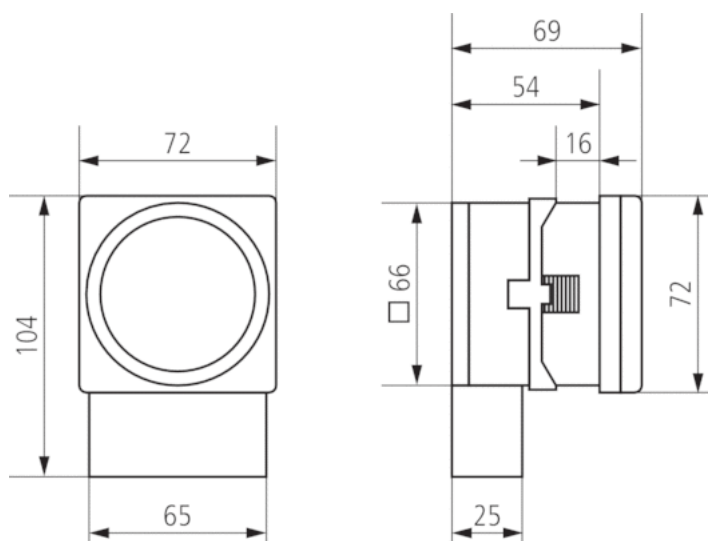

Пример подключения

Чертежи

Аксессуары

Оснастка для установки приборов
72 x 72 мм на DIN рейку

- Артикул: 9070071
[Подробности ► www.theben.de](http://www.theben.de)